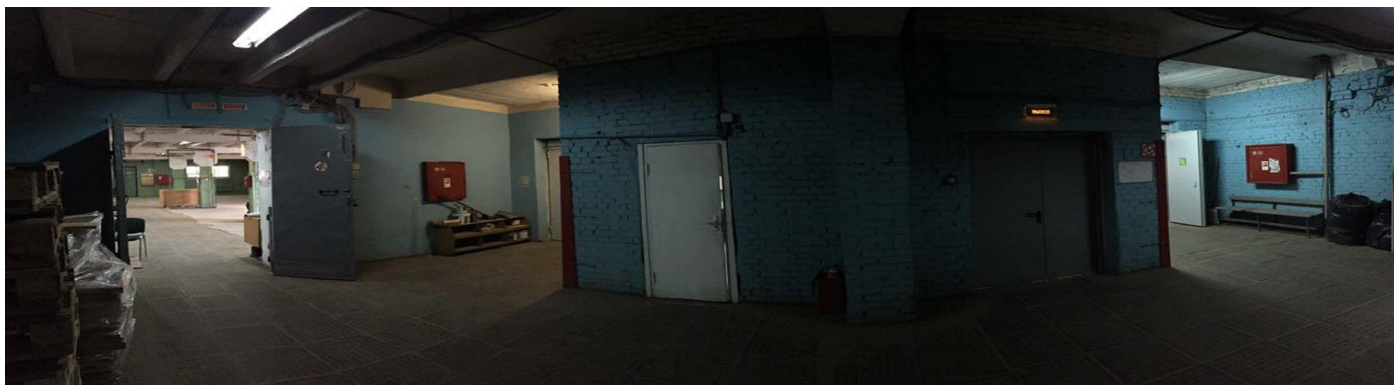

Аренда помещения 52,3 кв. м.

Отапливаемый склад 52,3 кв.м.

Предлагается в аренду отапливаемый склад, расположенный на 2-ом этаже складского здания. Высота потолка $h=3.8$ м., пол ровный, санузел, пандус под е/фуру, два грузовых лифта под погрузчик, грузоподъёмностью 3,2 т. (погрузчик заезжает внутрь лифта). Пожарная безопасность, интернет, телефония, столовая, охрана круглосуточно, огороженная территория, бесплатный круглосуточный въезд, парковка.

Удобный заезд, 3 км до МКАД по Дмитровскому или Алтуфьевскому шоссе, ул. Илимская, д. 3а.

15 мин/п от м. Алтуфьево. Цена 88 910,00 руб. в месяц, в т.ч. НДС-5%