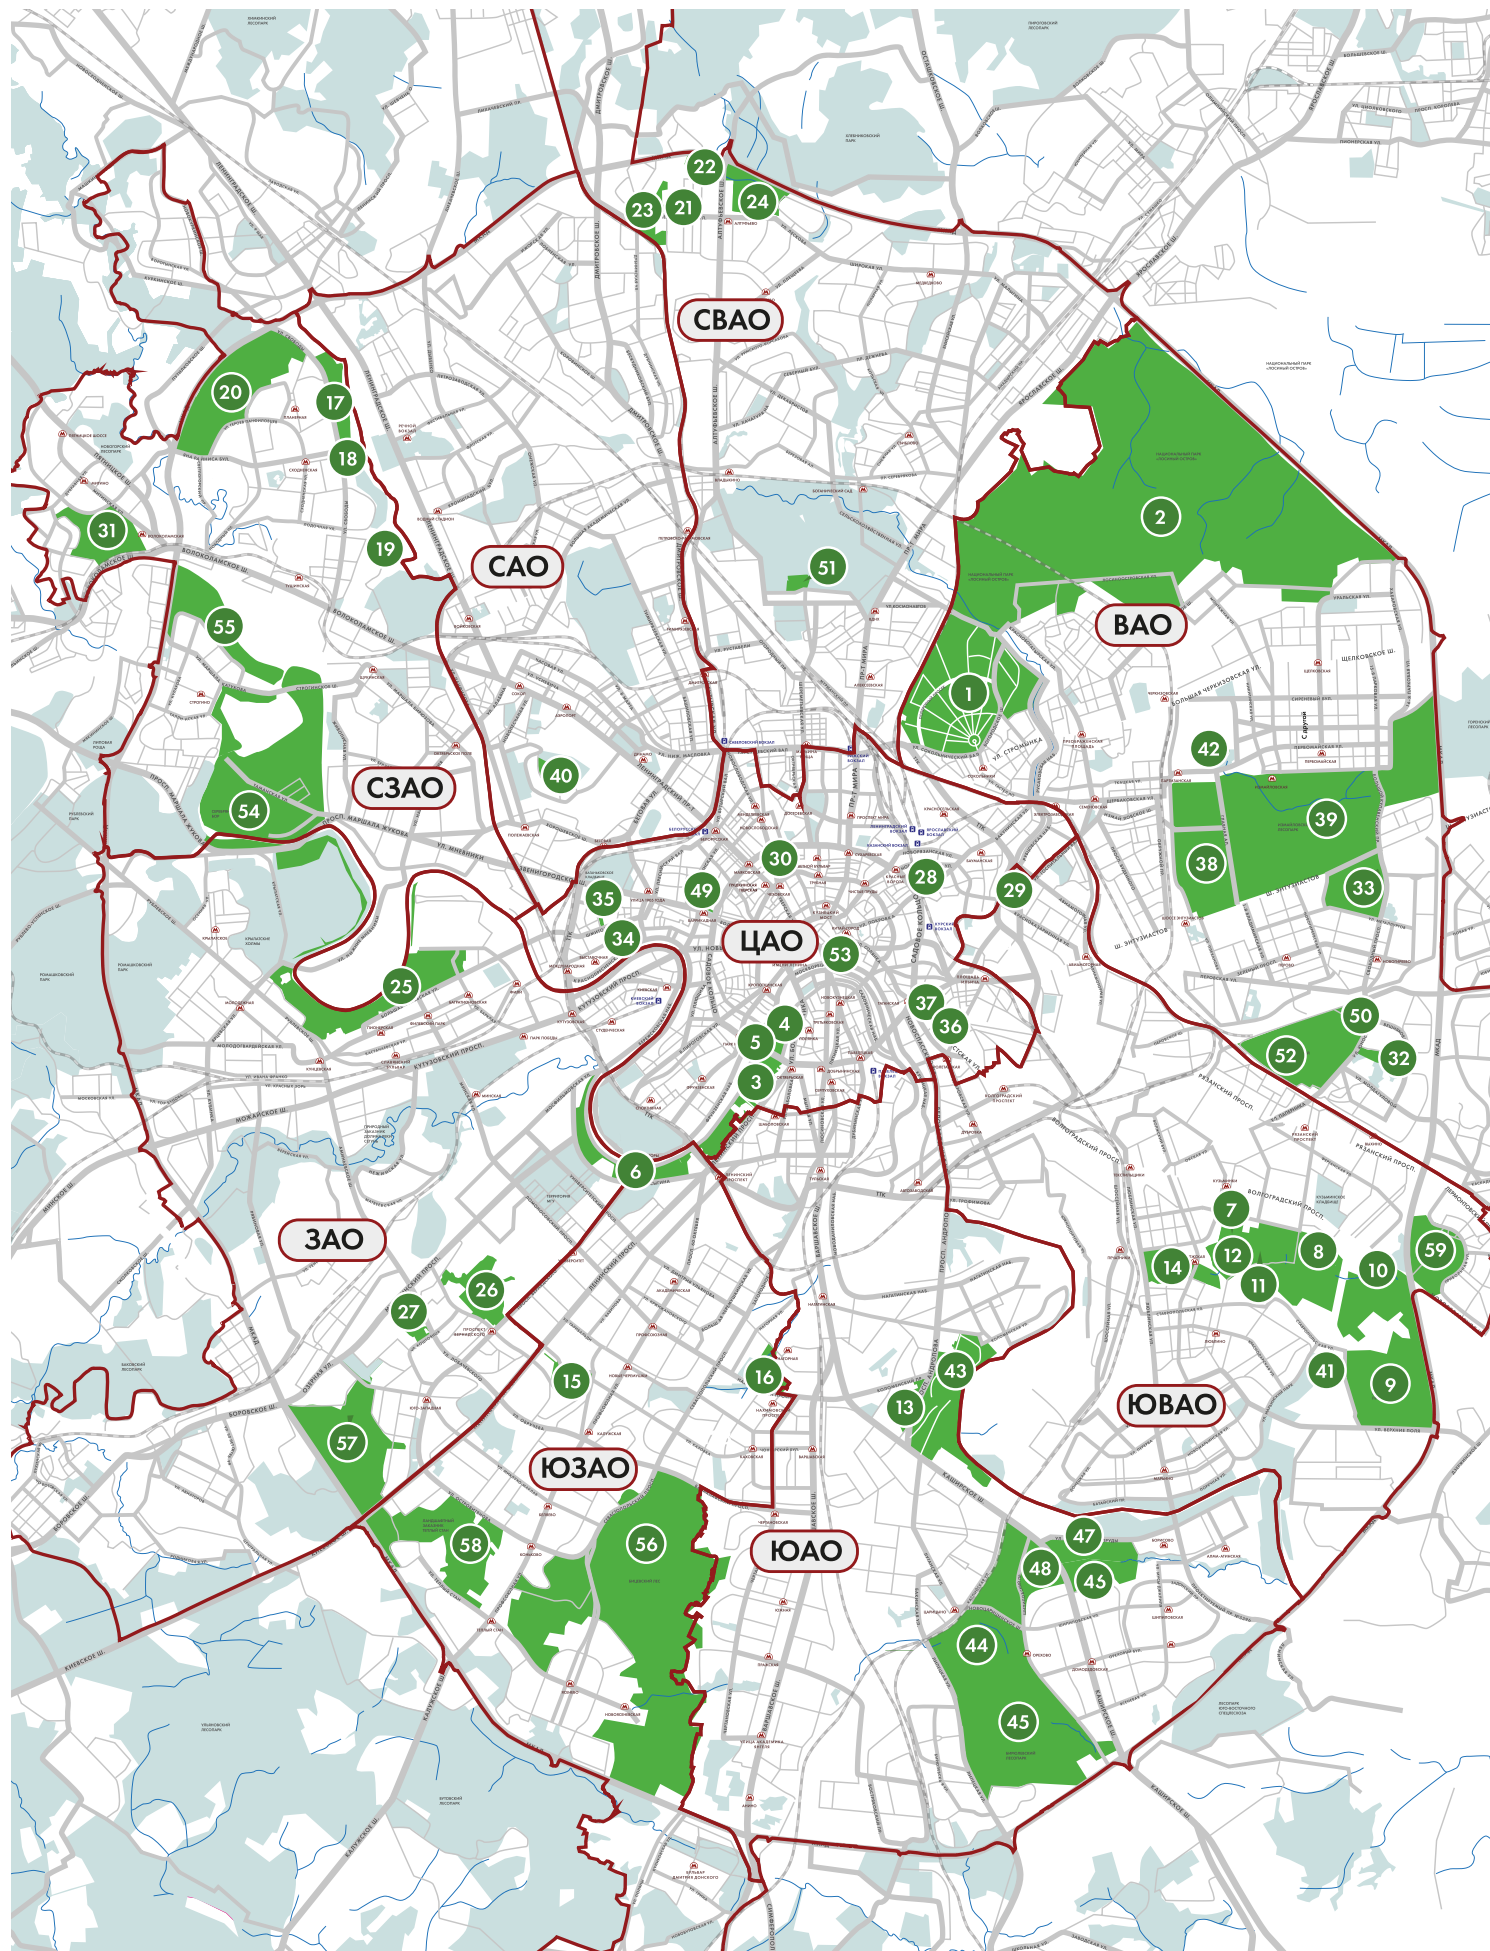

# ТЕРРИТОРИИ УЧРЕЖДЕНИЙ, ПОДВЕДОМСТВЕННЫХ ДЕПАРТАМЕНТУ КУЛЬТУРЫ ГОРОДА МОСКВЫ

## ЦПКИО ИМ. М. ГОРЬКОГО

3. Центральный парк культуры и отдыха имени М. Горького
4. Парк искусств «Музеон»
5. Крымская набережная
6. Воробьевы горы