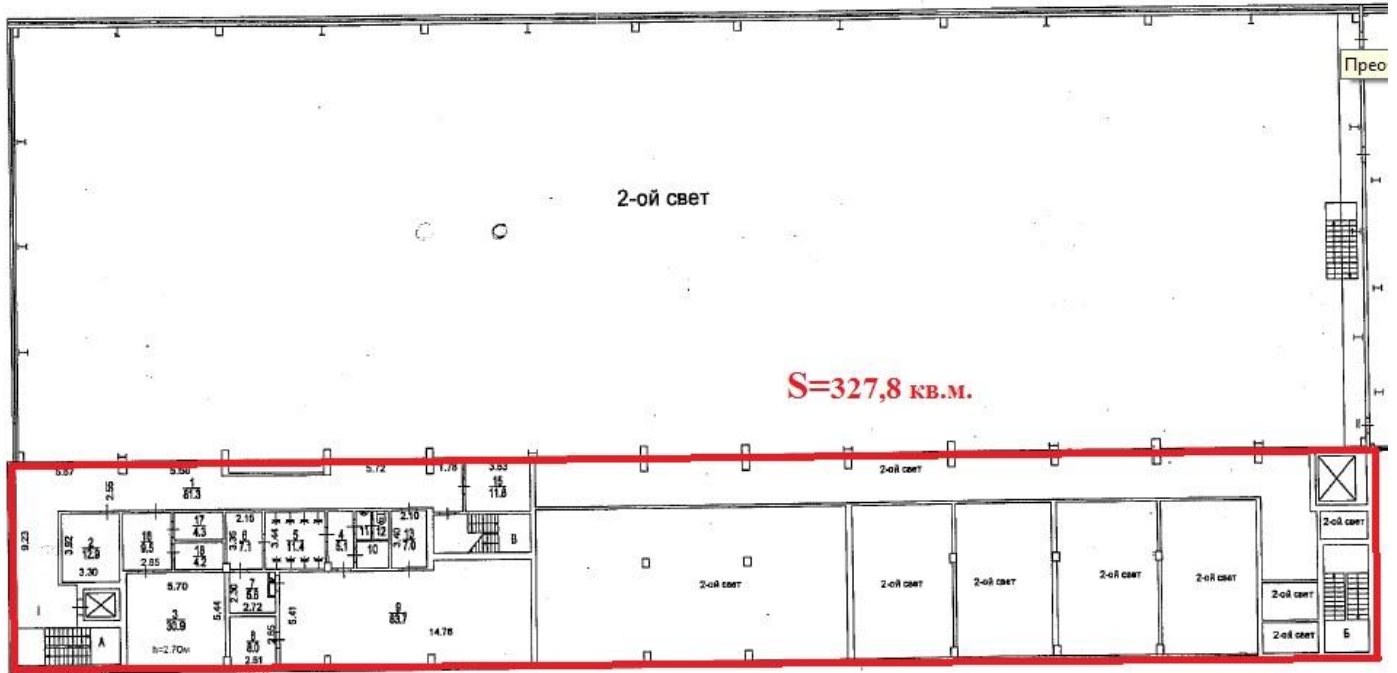

## 134м<sup>2</sup>; 74м<sup>2</sup>; 52м<sup>2</sup>

Предлагается в аренду 5-ти этажное производственно-административное здание.

### **Характеристики объекта:**

Общая площадь здания : 4047,5 кв. м.

Планировка: коридорно-кабинетная

Высота потолков: 3-5 м.

Мощность: любая, по запросу арендатора

Парковка: перед зданием

Назначение: офис, лаборатория, производство и т.п. Рассмотрим любой вид деятельности.

2-й ЭТАЖ

5 ЭТАЖ

134м<sup>2</sup>; 2-й этаж, кабинетная планировка

74м<sup>2</sup>; 5-й этаж, три кабинета

**52м<sup>2</sup>; 5-й этаж, один кабинет**