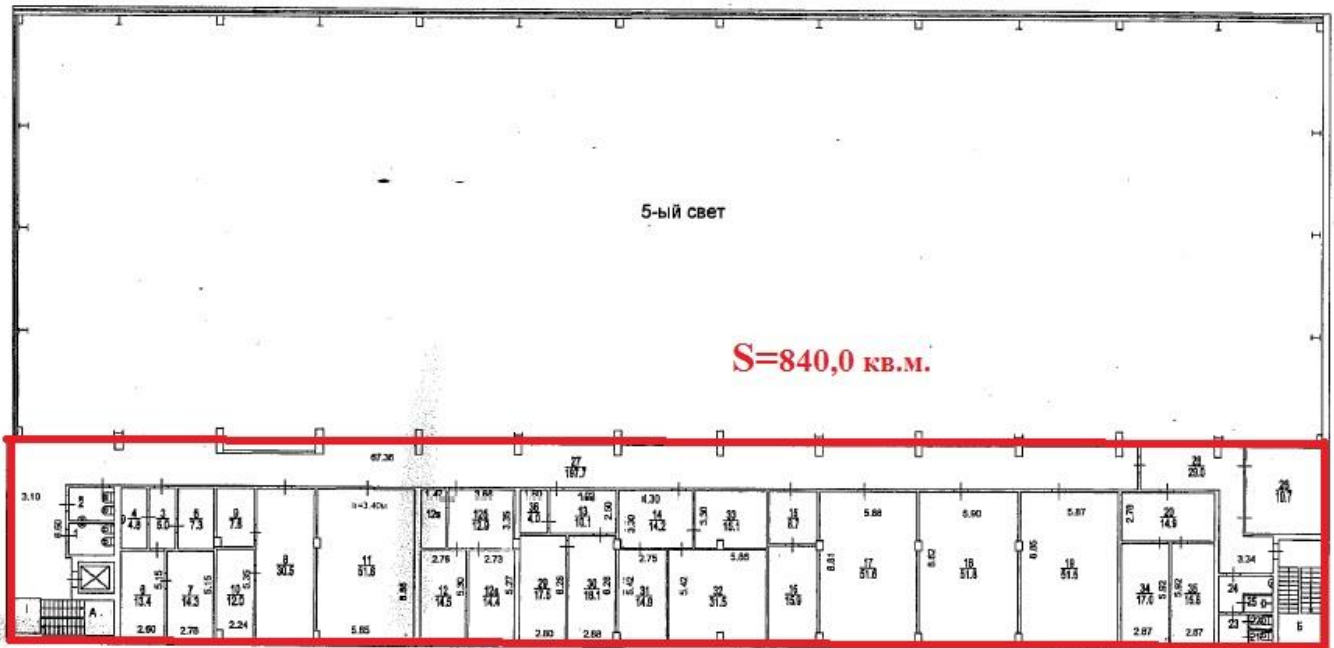

## 134м<sup>2</sup>; 74м<sup>2</sup>; 52м<sup>2</sup>

Предлагается в аренду 5-ти этажное производственно-административное здание.

### **Характеристики объекта:**

Общая площадь здания : 4047,5 кв. м.

Планировка: коридорно-кабинетная

Высота потолков: 3-5 м.

Мощность: любая, по запросу арендатора

Парковка: перед зданием

Назначение: офис, лаборатория, производство и т.п. Рассмотрим любой вид деятельности.

2-й ЭТАЖ

5 ЭТАЖ

134м<sup>2</sup>; 2-й этаж, кабинетная планировка

74м<sup>2</sup>; 5-й этаж, три кабинета

**52м<sup>2</sup>; 5-й этаж, один кабинет**